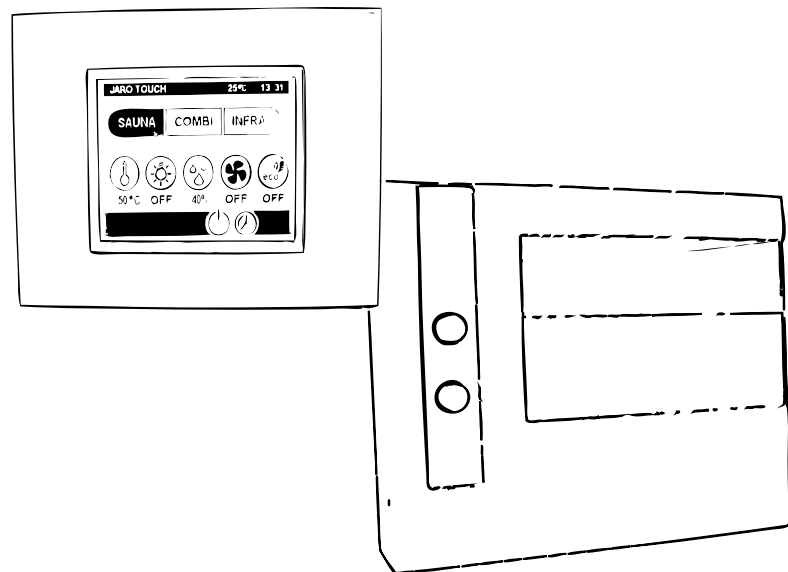

Режим "Сауна"

- управление на до 3 нагревателни кръга с обща макс. мощност **10,5 kW**
- регулиране на температурата в обхват от **40 °C** до **120 °C**
- сензор с температурен предпазител за наблюдение температурата над печката
- възможност за наблюдение на втори температурен сензор над пейката
- управление на вентилатор с максимална мощност **100W**;
- избор на оборотите на вентилатора в интервал от **10%** до **100%** със стъпка **10%**
- функция „ЕКО“
- възможност за управление на устройство за цветносветлинна терапия
- сверяване на часовника: час и ден от седмицата
- отложен старт с избор на ден от седмицата и час на включване
- управление на осветлението в кабината

Режим "Сауна с пара"

- управление на до 3 нагревателни кръга с обща макс. мощност **10,5 kW**
- регулиране на температурата в обхват от **40 °C** до **120 °C** със стъпка **1 °C**
- сензор с температурен предпазител за наблюдение температурата над печката
- управление на монофазен парогенератор с максимална мощност **3,5kW**;
- избор на количество пара от **10%** до **100%** със стъпка **1%**
- възможност за наблюдение на втори температурен сензор над пейката или комбиниран сензор за температура и влажност
- управление на вентилатор с максимална мощност **100W**;
- избор на оборотите на вентилатора в интервал от **10%** до **100%** със стъпка **10%**
- изсушаваща програма
- функция „ЕКО“
- възможност за управление на устройство за хромотерапия
- сверяване на часовника: час и ден от седмицата
- отложен старт с избор на ден от седмицата и час на включване
- управление на осветлението в кабината

JARO touch дава възможност за избор между режимите Сауна, Сауна с пара, Инфрачервена кабина и комбинация между тях. Управление на цветносветлинна терапия и два източника за осветление в кабината.

JARO touch включва блок за управление с LCD сензорен екран и свързан посредством комуникационен кабел отделен изпълнителен механизъм.