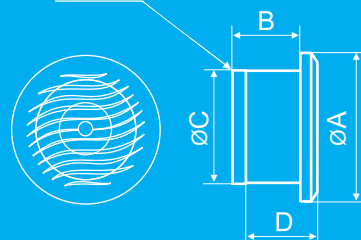

По предварительному заказу вентиляторы могут поставляться в различном цветовом исполнении (по каталогу RAL).

Обратный клапан служит для предотвращения обратного тока воздуха при выключенном вентиляторе

Размеры /mm/

| Тип | ØA | B | ØC | D |
|--------|-----|----|-----|----|
| | mm | mm | mm | mm |
| MT-100 | 145 | 82 | 100 | 90 |

Обратный клапан

Технические данные

| Тип | Hz/V | min ⁻¹ | m ³ /h | W | A |
|--------|--------|-------------------|-------------------|----|-------|
| MT-100 | 50/220 | 2500 | 95 | 11 | 0,075 |